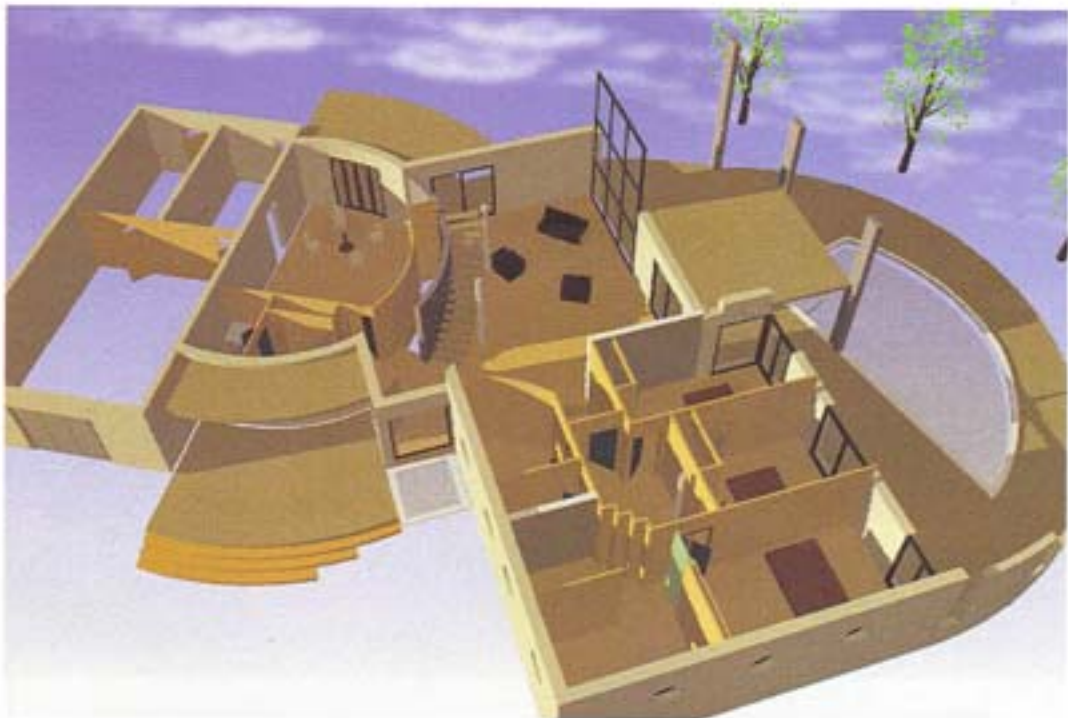

## Rénovation

Cette petite demeure est une des fiertés de l'Atelier Solaire, car cette petite maison aux traitements extérieurs accueillants et aux enveloppes de bois reprenant les références de la cabane sous les arbres, est à l'origine une banale construction de lotissement dont les auteurs ne sont autres que les célèbres constructeurs de maisons clés en main, dont l'emblème est l'oiseau de feu, ayant la faculté de renaitre de ses cendres.

# MAISON A MONTPELLIER

Cette habitation est dans sa globalité un élément de repères quant à la démarche architecturale et au choix des ambiances caractérisant le travail de l'Atelier Solaire. Articulée autour d'un volume à base carrée ouvert au Sud, intégrant une salle de séjour se développant sur deux niveaux, la maison se déploie sur le terrain de façon à tourner le dos à la rue.

L'ensemble des pièces de vie est orienté vers le jardin qui vient envelopper l'habitation dans sa périphérie. Un travail sur le traitement de soi a été effectué tant à l'intérieur qu'à l'extérieur. Différentes ambiances sont offertes par la multitude des espèces végétales plantées le long d'un parcours qu'emprunte le visiteur et qui vient desservir l'espace piscine, une aire de jeux dont le mobilier a été conçu par les architectes ainsi qu'un jardin sur-élevé, espace prédisposant au repos et à la méditation.

Le séjour largement ouvert sur le Sud offre sur le mur courbe imbriquant l'espace cuisine au volume principal, un superbe traitement de couleur rouge brique en stuc vénitien, rappelant que l'on est au cœur de la maison.